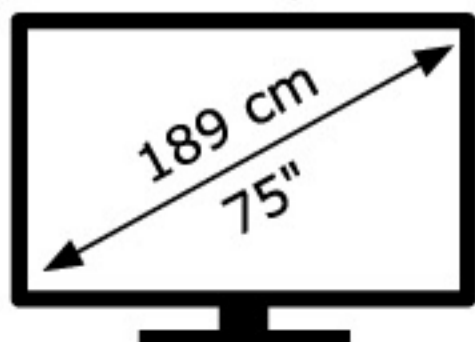

ENERGY

SONY®

KD-75X85L

127 kWh/1000h

ABCDEF**G**

152 kWh/1000h

3840 px

2160 px