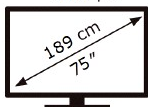

ENERG

Samsung

TQ75Q7F4AU

135 kWh/1000h

ABCDEF **G**

209 kWh/1000h

3840 px

2160 px