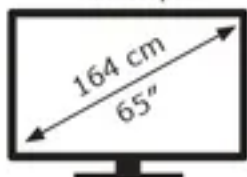

ENERG

LOEWE.

stellar 65 dr+ 63470*10

77 kWh/1000h

ABCDEF**G**

92 kWh/1000h

3840 px

2160 px