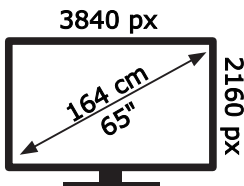

ENERG

Panasonic

TX-65MX610E

85 kWh/1000h

ABCDEF **G**

145 kWh/1000h

50661735

2019/2013