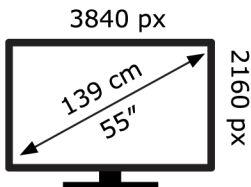

ENERG

Panasonic

TV-55Z90BE6

84 kWh/1000h

ABCDEF**G**

147 kWh/1000h

2019/2013