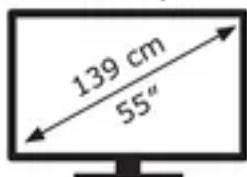

ENERG

LOEWE.

stellar 55 dr+ 63469*10

63 kWh/1000h

ABCD **E** FG

55 kWh/1000h

3840 px

2160 px